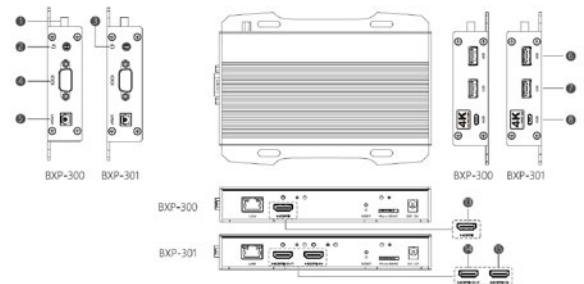

Material och miljö

Dimensioner (BxDxH)	165x118.5x27mm (6.49" x 4.66" x 1.06")
Fäste	Enkelt väggfäste/VESA fäste 10x10 cm
Drifttemperatur	-40°C to 70°C (-40°F to 158°F)
Lagringstemperatur	-40°C to 80°C (-40°F to 176°F)
Skal	Aluminum
Anti-theft lock compatible	Ja
Certifieringar	CE/FCC/RoHS/BSMI
Strömadapter	DC12V, 1.5A

BXP-301 s

PiP	1080p HDMI In
-----------	---------------

*Ej stöd för 4k UHD Video i porträttläge.

BXP-300

BXP-301

- WiFi Antenna
- Audio Out & Mic In (For BXP-300&BXP-202)
- Audio Out (For BXP-301)
- RS-232(Male)
- S/PDIF
- USB
- USB
- ADB
- LAN
- Reset
- Micro SDHC
- DC 12V
- HDMI OUT
- HDMI OUT
- HDMI IN